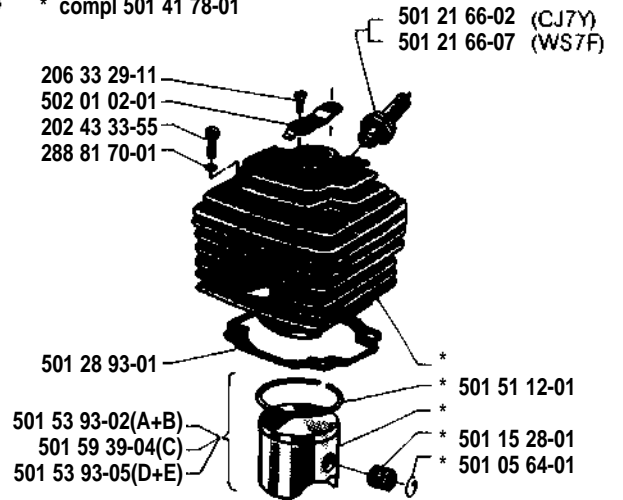

165 R

1. 1980

Reservdelar

Spare parts

Ersatzteile

Pièces de rechange

Varaosat

A

502 01 26-01
502 00 25-01

B * compl 501 41 78-01

501 21 66-02 (CJ7Y)
501 21 66-07 (WS7F)
206 33 29-11
502 01 02-01
202 43 33-55
288 81 70-01
501 28 93-01
501 53 93-02(A+B)
501 59 39-04(C)
501 53 93-05(D+E)
*
* 501 51 12-01
*
* 501 15 28-01
* 501 05 64-01

C

502 01 36-01
501 28 92-01
502 00 10-01
258 11 31-52
502 01 20-01
502 01 76-01
502 00 68-01
501 25 10-01
204 13 06-09

F

* compl 501 55 61-02

501 15 28-01 *
293 11 95-04 *
293 11 95-04 *
290 12 30-01 *

E

501 25 21-01
502 00 27-01
502 01 46-01
502 01 66-01
200 63 82-42
206 33 28-11