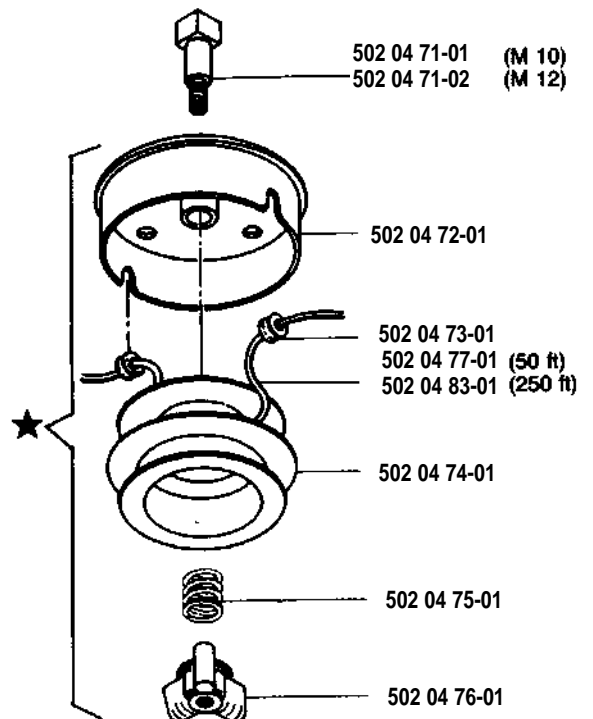

N

P

**Tillbehör
Accessories**

**Zubehöre
Accessoires**

Tarvikkeet

502 01 94-01 9" Sandvik XRT
502 01 95-02 9" Maxi 225

501 58 02-01
501 07 21-01

502 01 71-01

501 31 77-01

502 02 75-01

502 04 70-01

502 50 76-01

R

502 02 00-01 = Compl.

502 02 01-01

502 02 06-01

502 02 38-01
502 02 30-02
289 52 20-01
502 02 29-02
502 02 27-01

S

★ 502 04 70-01 = Compl.

502 04 71-01 (M 10)
502 04 71-02 (M 12)

502 04 72-01

502 04 73-01
502 04 77-01 (50 ft)
502 04 83-01 (250 ft)

502 04 74-01