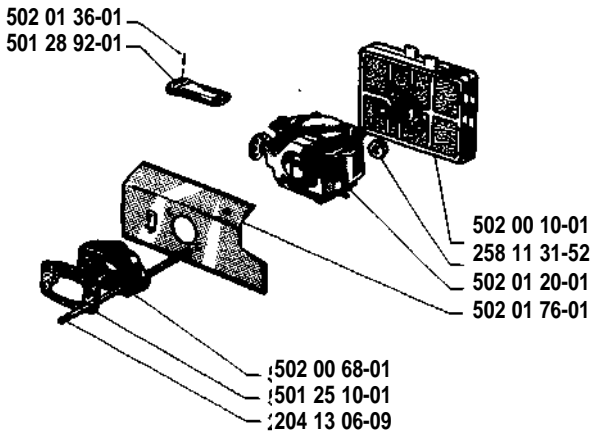

165 R

1. 1980

Reservdelar

Spare parts

Ersatzteile

Pièces de rechange

Varaosat

A

502 01 26-01
502 00 25-01

B * compl 501 41 78-01

501 21 66-02 (CJ7Y)
501 21 66-07 (WS7F)
206 33 29-11
502 01 02-01
202 43 33-55
288 81 70-01
501 28 93-01
501 53 93-02(A+B)
501 59 39-04(C)
501 53 93-05(D+E)
*
* 501 51 12-01
*
* 501 15 28-01
* 501 05 64-01

C

502 01 36-01
501 28 92-01
502 00 10-01
258 11 31-52
502 01 20-01
502 01 76-01
502 00 68-01
501 25 10-01
204 13 06-09

F

* compl 501 55 61-02

501 15 28-01 *
293 11 95-04 *
293 11 95-04 *
290 12 30-01 *

E

501 25 21-01
502 00 27-01
502 01 46-01
502 01 66-01
200 63 82-42
206 33 28-11